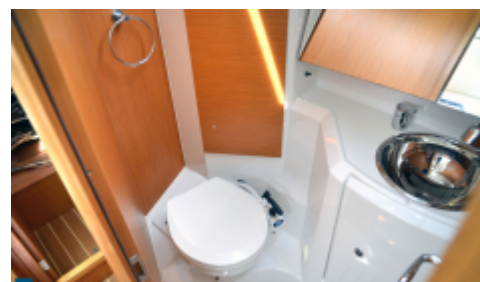

Jeanneau Sun Odyssey 36i, 2011

Sijainti: Öregrund

Hinta: 880 000 SEK (79 861 € / 596 340 DKK / 338 550 PLN)

Eftertraktad Jeanneau 36i från 2011. En modern, ljus och rymlig familjecruiser . Tre-kabiners version med bra utrustning i närmast nyskick.

KESKEISET TIEDOT JEANNEAU SUN ODYSSEY 36I

Suunnittelia
Jeanneau

Valmistaja
Jeanneau

Moottori
Yanmar 3YM30 29HP

Pituus
10.94 m

Leveys
3.59 m

Syvyys
1.47 m

Vesilinjan pituus
-

Paino
5 kg

Kölin paino
-

Max height
-

Fuel tank
130 l

Headroom
-

Engine hours
522 h

Win code
-

Runko nro
-

Björn Hägerman
Venevälittäjä
+46 723-22 23 10
bjorn@batagent.se