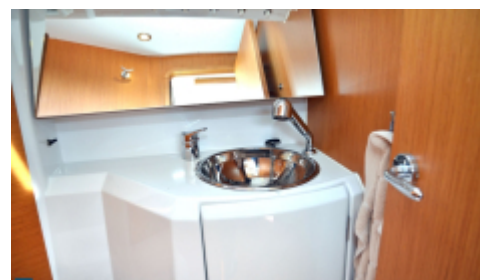

Jeanneau Sun Odyssey 36i, 2011

Sijainti: Öregrund

Hinta: 880 000 SEK (79 861 € / 596 340 DKK / 338 550 PLN)

Eftertraktad Jeanneau 36i från 2011. En modern, ljus och rymlig familjecruiser . Tre-kabiners version med bra utrustning i närmast nyskick.

KESKEISET TIEDOT JEANNEAU SUN ODYSSEY 36I

Suunnittelia
Jeanneau

Valmistaja
Jeanneau

Moottori
Yanmar 3YM30 29HP

Pituus
10.94 m

Leveys
3.59 m

Syvyys
1.47 m

Vesilinjan pituus
-

Paino
5 kg

Kölin paino
-

Max height
-

Fuel tank
130 l

Headroom
-

Engine hours
522 h

Win code
-

Runko nro
-

Björn Hägerman
Venevälittäjä
+46 723-22 23 10
bjorn@batagent.se