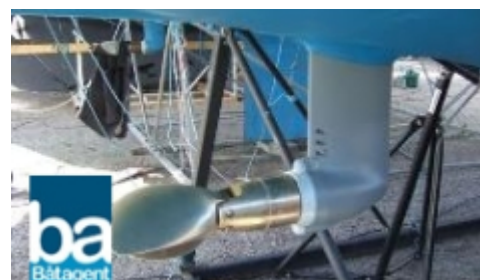

# Linjett 35, 1990

Sijainti:

Hinta: 1 150 000 SEK (748 163 DKK)

Linjett 35 år 1990 i bästa skick! Välskött och välutrustad med det mesta man kan önska sig av en 35-fotare! Rosättrakvaliet rakt igenom.