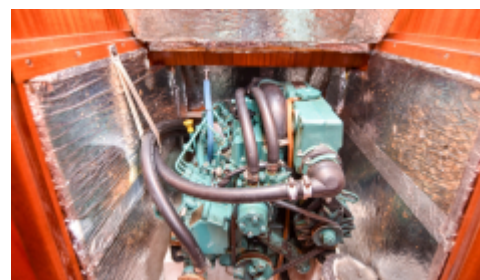

CB 365, 2004

Sijainti: Moss, Norge

Hinta: 950 000 SEK (87 010 €/649 826 DKK/369 117 PLN)

CB 365 från 2004 säljes nu av sin första ägare som tagit god hand om båten och kontinuerligt uppdaterat och uppgraderat utrustningen ombord. Passa på!

KESKEISET TIEDOT CB 365

Suunnittelia	Valmistaja	Moottori Volvo Penta MD30	
Pituus 11.11 m	Leveys 3.38 m	Syvyys 1.98 m	Vesilinjan pituus -
Paino 5000 kg	Kölin paino -	Max height -	Fuel tank 100 l
Headroom -	Engine hours -	Win code -	Runko nro -

Aron Borg
Markkinointijohtaja
+46 (0)10-18 24 702
aron@batagent.se